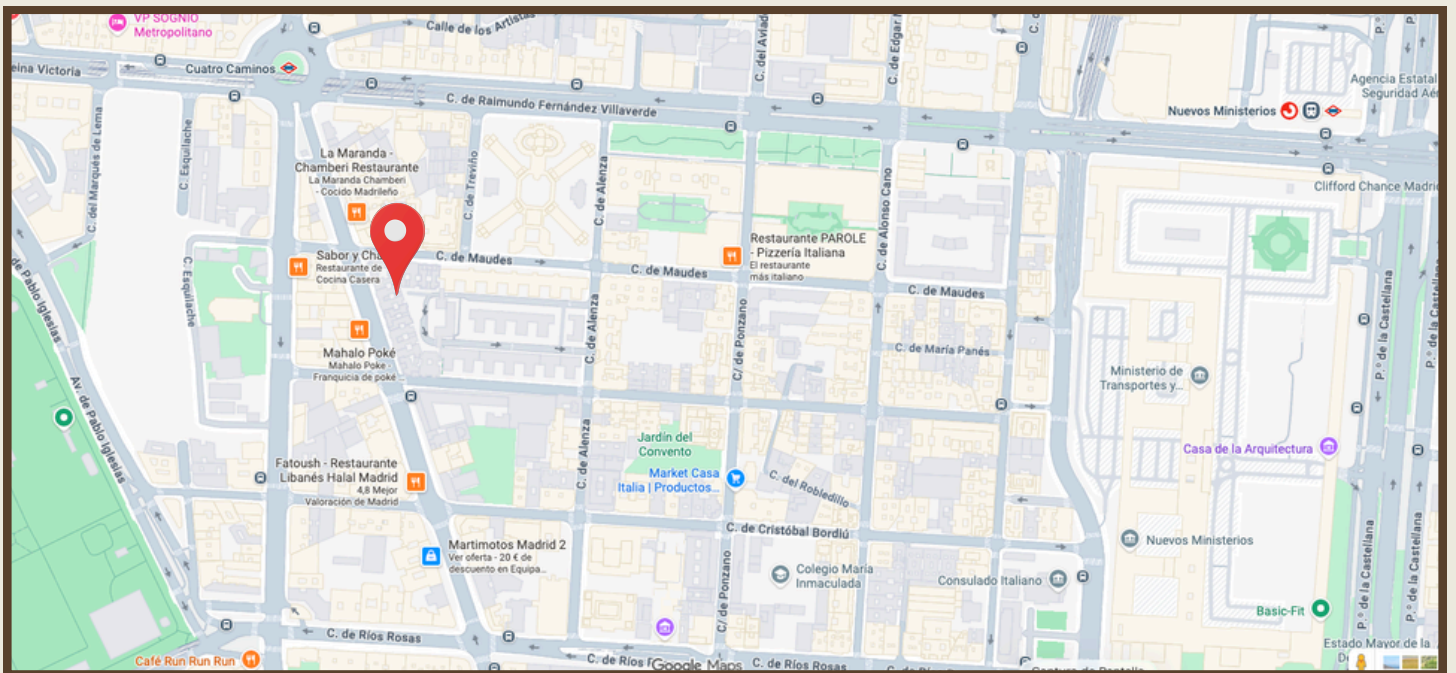

I CONGRESO COLEGIOS CAPUCHINOS

SALUD Y BIENESTAR DOCENTE

JUEVES, 25 JUNIO 2026

INFORMACIÓN PRÁCTICA

LUGAR DE CELEBRACIÓN DEL CONGRESO

Colegio Divina Pastora. C/ Santa Engracia 142. 28003 Madrid.

CÓMO LLEGAR

Desde Chamartín

Metro:

- Línea 10 → Alonso Martínez
- Transbordo Línea 7 → Canal
- Aproximadamente 25-30 minutos

Autobús (EMT):

- Línea 5 hasta Plaza de Castilla y conexión con líneas 149 o 37
- También conexión sencilla mediante Metro + EMT

Taxi:

- Aproximadamente 15-20 minutos

Desde Atocha

Metro:

- Línea 1 → Cuatro Caminos
- Aproximadamente 25 minutos

Autobús (EMT):

- Líneas con conexión hacia el eje Prado-Castellana-Santa Engracia (especialmente línea 37)